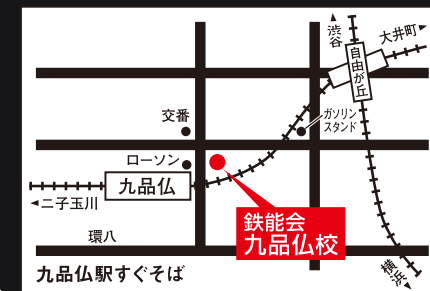

鉄能会九品仏校 tel:03-5758-3903