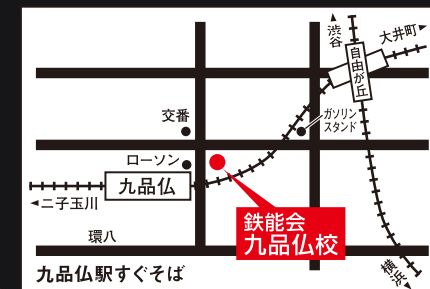

小4-5 理科実験教室 「四球儀を作ろう!」

~天体の動き~

[日程] 5月29日(日)
[時間] ①9:15 ~ 10:45
②11:00 ~ 12:30

小4 算数特訓講座 速習算数

~重要単元の復習~

[日程] 6月4日(土)
[時間] 9:30 ~ 10:30

小3-4 思考力養成講座 “思考×試行” パズル講座

[日程] 6月4日(土)
[時間] 10:45 ~ 11:45

小4-5 理科実験教室 「ヨウ素液の 不思議にせまる!」

[日程] 6月25日(土)
[時間] ①9:15 ~ 10:45
②11:00 ~ 12:30

特別講座のお申込みや
お問い合わせ、
資料請求はホームページで
24時間受付中!

「鉄能会」で検索してください。

鉄能会 検索

鉄能会九品仏校 tel:03-5758-3903