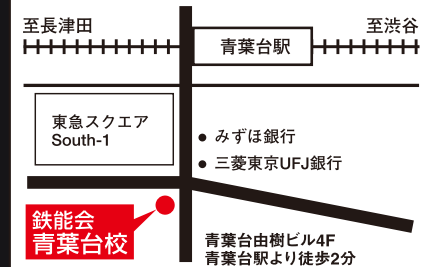

鉄能会青葉台校 tel:045-530-9771